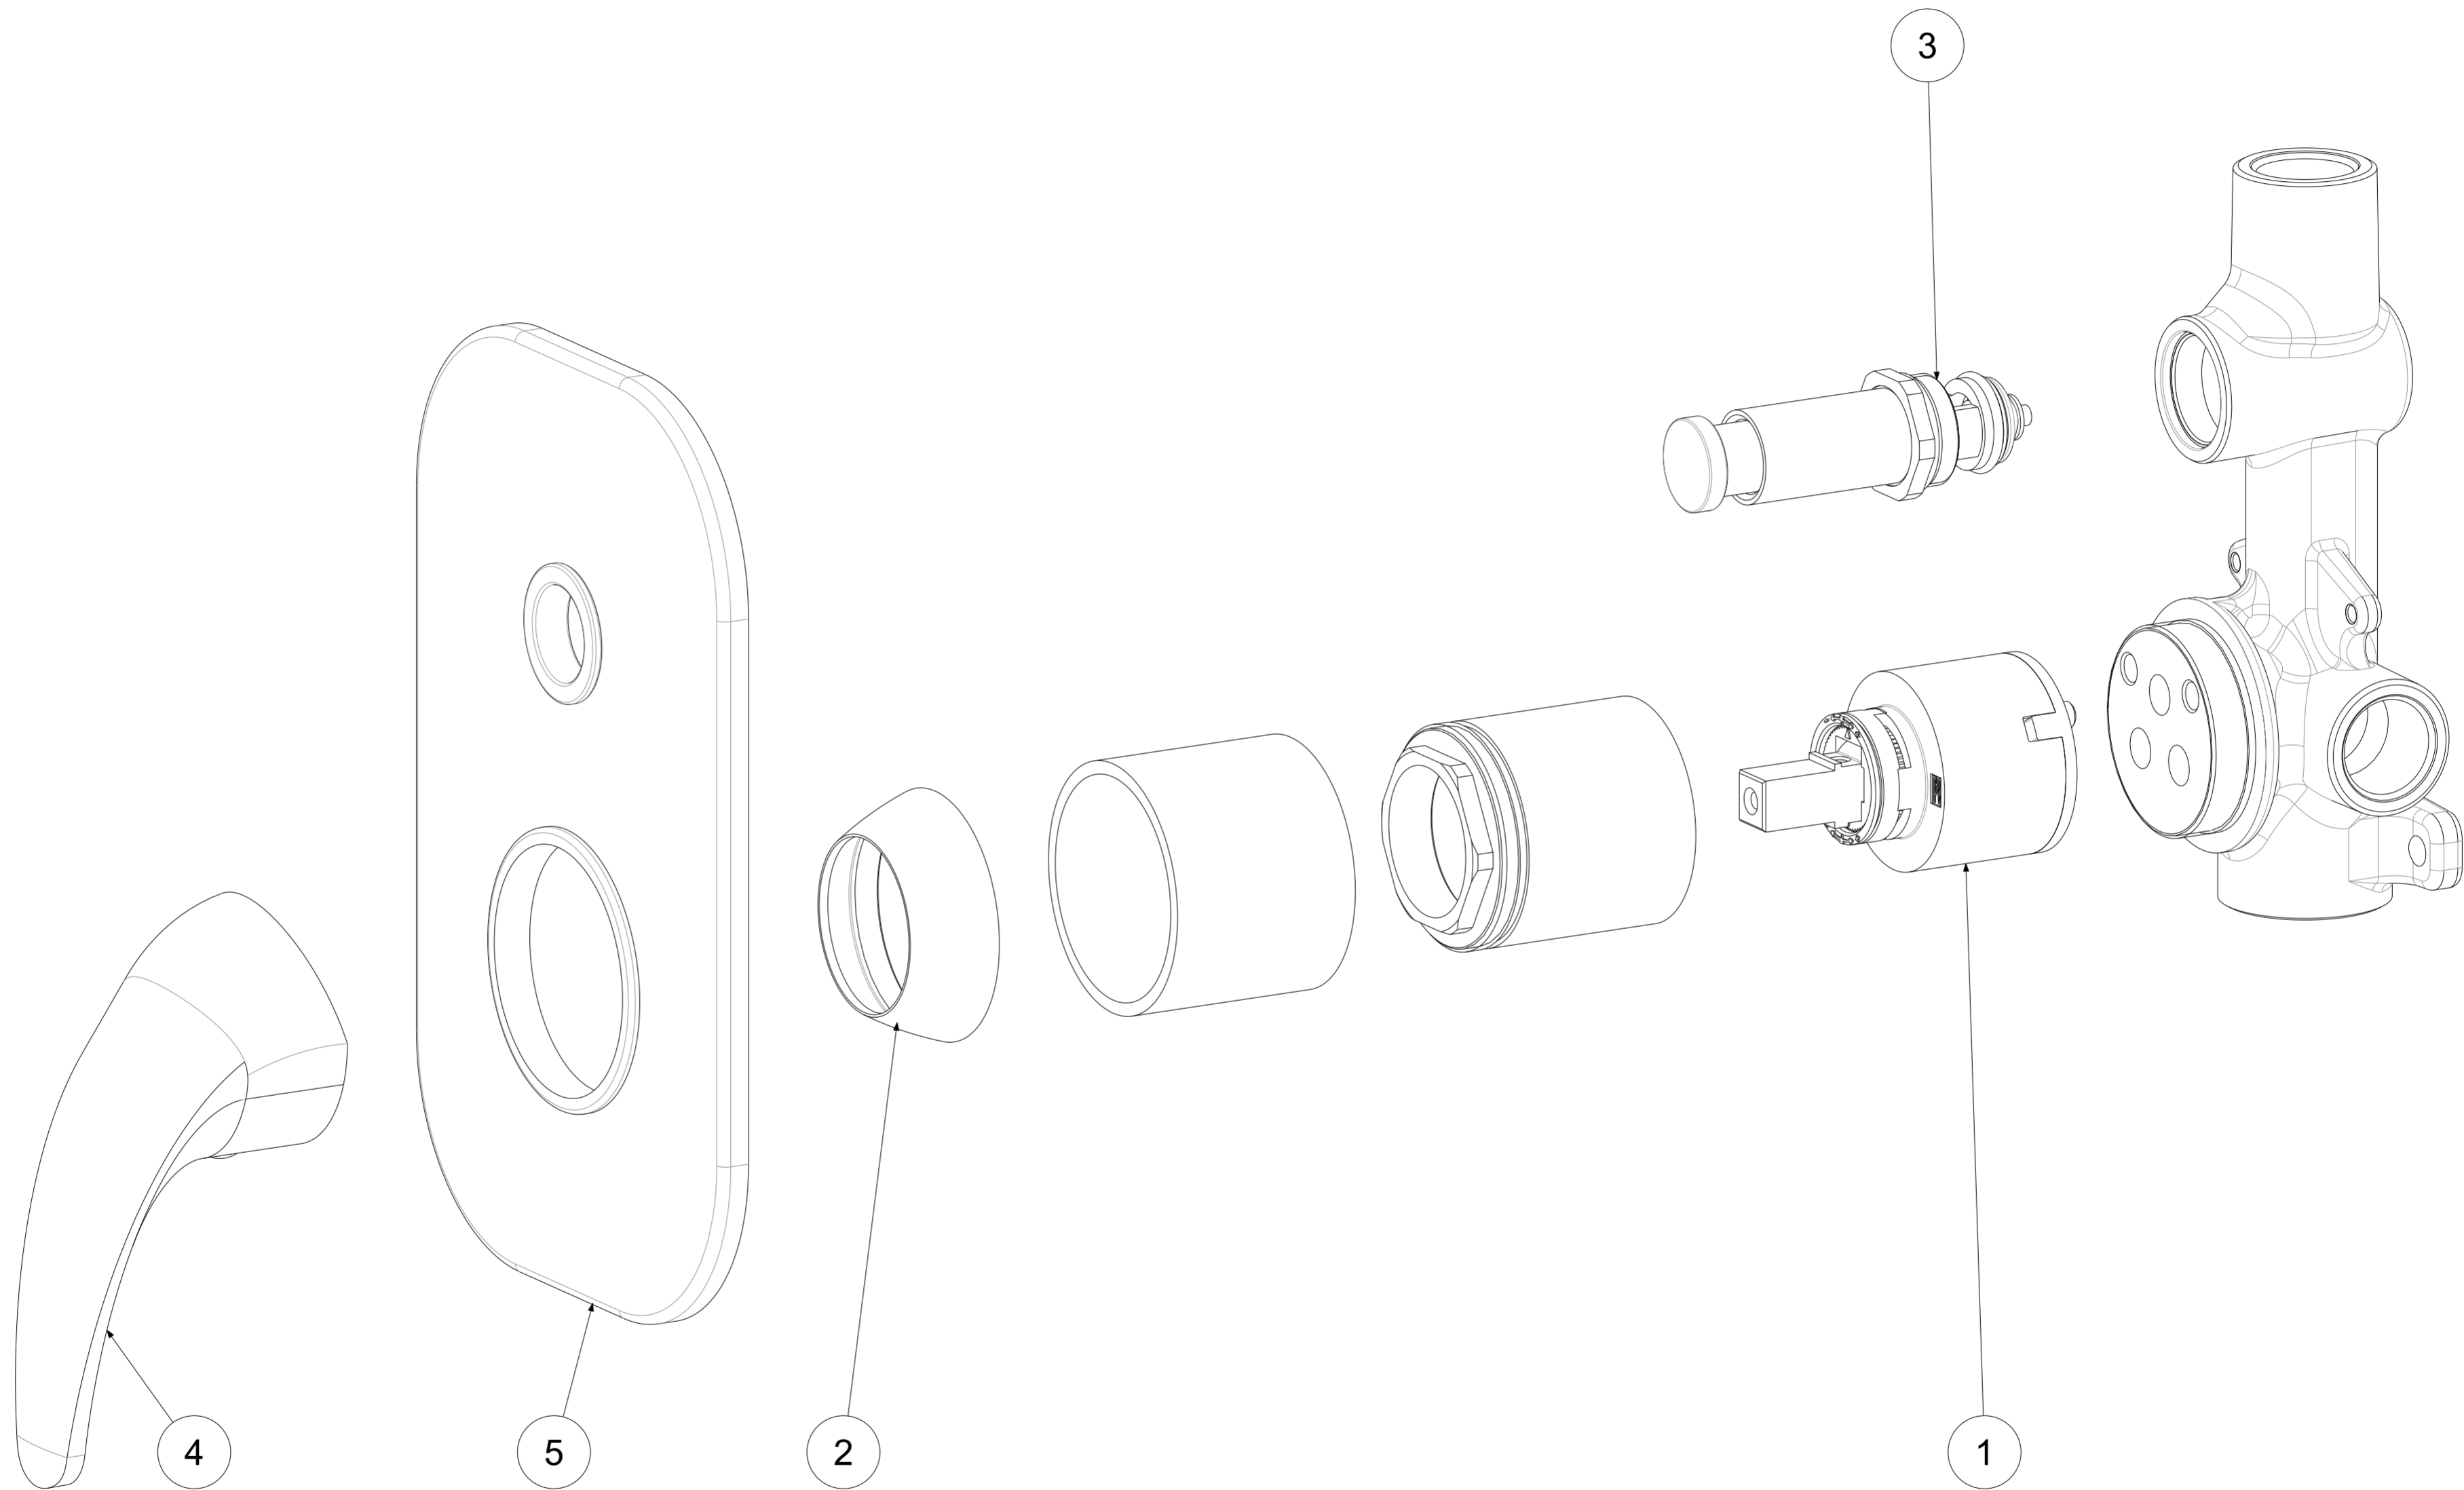

P Item	CODICE Code	DESCRIZIONE Designation
1	ZA91102R	Cartuccia completa Ø40senza distributore con regolazione
2	ZCAP012..	Cappuccio sottoleva in metallo
3	ZDEV048..	Deviatore completo per miscelatore incasso
4	ZLEV067..	Leva completa NETTUNO DUE
5	ZPIA002..	Piastra 2 fori con guarnizioni

	APPROVATO: Approved:		A2	SCALA Scale	1:1	MATERIALE Material	VARI	
	DISEGNATO: Design:	Giampani	21/04/2021		UNITA' Unit	mm	SERIE Range	NETTUNO DUE
		DESCRIZIONE - Description: Miscelatore inc. con deviatore Built-in mixer with diverter						
FOGLIO - Sheet:		Ricambi	CODICE - Part Number:		ND015CR			